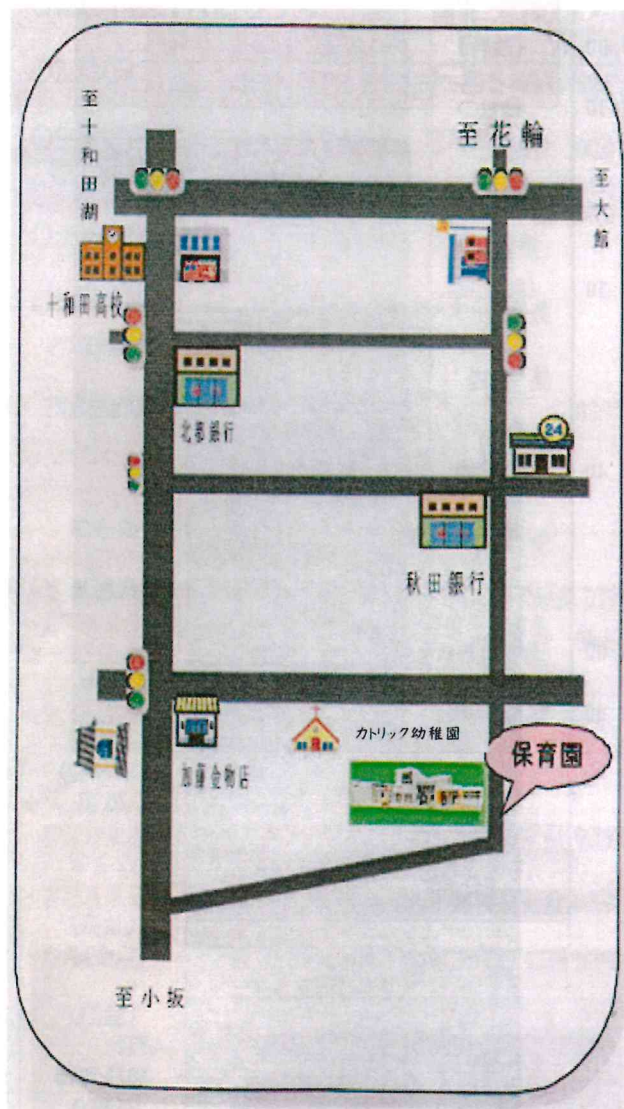

保育園概要

設置主体	鹿角市
経営主体	(公益財) 鹿角市子ども未来事業団
開園	昭和25年
敷地面積	5666.00m ²
建築面積	1739.40 m ²
建物構造	鉄筋平屋建

毛馬内保育園案内図

毛馬内保育園

ガイドブック

〒018-5334

秋田県鹿角市十和田毛馬内字下小路67

TEL 0186-35-2460

Fax 0186-35-5680

Eメール kemaho@ink.or.jp

保育目標

- 健康で明るい子ども
- 友達と仲良くし、思いやりのある子ども
- 生き生きと遊び、見たり聞いたり、進んで話す子ども
- 決まりを守り、物を大切に使う子ども
- 地域の環境に親しみ、触れ合いを喜ぶ子ども

保育の特徴

- ☆産休明け保育・・・生後2ヶ月から入園できます。
- ☆延長保育・・・必要な方は18:00以降19:00まで延長できます。
- ☆一時保育・・・一時的にお子さんの保育をします。
- ☆地域とのふれあい
 - ・ななかまど広場・・・地域のお年寄りとの交流を通して、思いやりや郷土愛を深めます。
 - ・すきすきらんど・・・錦木保育園との交流を通してつながりを深めます。
 - ・毛馬内盆踊りへの参加・・・幼・保・小・中・高の四校種連携で郷土の芸能文化に親しんでいます。

保育時間

午前7時～午後7時

保育園での一日

	0歳児	1・2歳児	3・4・5歳児
7:00	随時登園		
9:00	視診 (授乳)	年齢別保育	年齢別保育
9:30	おやつ (授乳)	おやつ	好きな遊び
	あそび	好きな遊び	
11:30	昼食 (離乳食)	昼食	昼食 歯磨き
	午睡	午睡	午睡
14:40	目覚め	目覚め	目覚め
	おやつ	おやつ	おやつ
		遊び	遊び
18:00	通常保育終了		
19:00	延長保育終了		