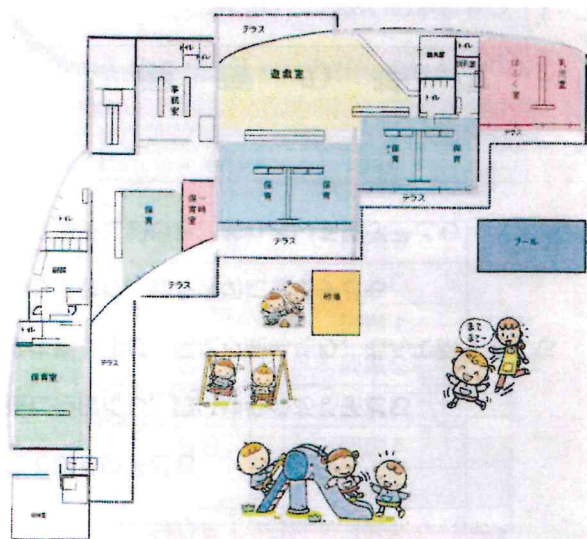

保育園概要

設置主体	鹿角市
経営主体	(公益財) 鹿角市子ども未来事業団
開園	昭和25年
敷地面積	5666.00m ²
建築面積	1739.40 m ²
建物構造	鉄筋平屋建

毛馬内保育園案内図

毛馬内保育園

ガイドブック

〒018-5334

秋田県鹿角市十和田毛馬内字下小路67

TEL 0186-35-2460

Fax 0186-35-5680

Eメール kemaho@ink.or.jp

保育目標

- 健康で明るい子ども
- 友達と仲良くし、思いやりのある子ども
- 生き生きと遊び、見たり聞いたり、進んで話す子ども
- 決まりを守り、物を大切に使う子ども
- 地域の環境に親しみ、触れ合いを喜ぶ子ども

保育の特徴

- ☆産休明け保育・・・生後2ヶ月から入園できます。
- ☆延長保育・・・必要な方は18:00以降19:00まで延長できます。
- ☆一時保育・・・一時的にお子さんの保育をします。
- ☆地域とのふれあい
 - ・ななかまど広場・・・地域のお年寄りとの交流を通して、思いやりや郷土愛を深めます。
 - ・すきすきらんど・・・錦木保育園との交流を通してつながりを深めます。
 - ・毛馬内盆踊りへの参加・・・幼・保・小・中・高の四校種連携で郷土の芸能文化に親しんでいます。

保育時間

午前7時～午後7時

保育園での一日

	0歳児	1・2歳児	3・4・5歳児
7:00	随時登園		
9:00	視診 (授乳)	年齢別保育	年齢別保育
9:30	おやつ (授乳)	おやつ	好きな遊び
	あそび	好きな遊び	
11:30	昼食 (離乳食)	昼食	昼食 歯磨き
	午睡	午睡	午睡
14:40	目覚め	目覚め	目覚め
	おやつ	おやつ	おやつ
		遊び	遊び
18:00	通常保育終了		
19:00	延長保育終了		